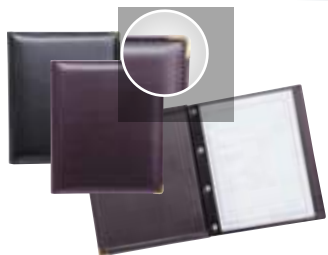

CARDÁPIO LUXO
ABI 110