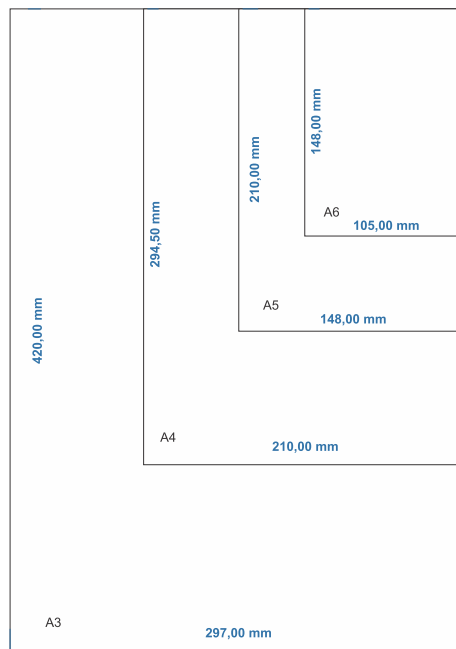

Modelo AMAN.

DISPLAY DE MESA

DISPLAY DE MESA (L)

DISPLAY DE MESA (L COM SUPORTE)

DISPLAY DE MESA (V COM MOSTRUÁRIO)

DISPLAY DE MESA (V)

DISPLAY DE MESA (T)

DISPLAY DE MESA (V COM MOSTRUÁRIO)

DISPLAY DE MESA CONFECCIONADO EM ACRÍLICO 2 mm, COM OU SEM SUPORTE NOS TAMANHOS A3,A4,A5 OU A6 VERTICAL OU HORIZONTAL.

DISPLAY DE PAREDE

DISPLAY DE PAREDE CONFECCIONADO EM ACRÍLICO 2 mm, COM FURO OU FITA DUPLA FACE, NOS TAMANHOS A3,A4,A5 OU A6, VERTICAL OU HORIZONTAL.

PRISMA DE MESA

MEDIDAS

- 06 cm - 06x03x03
- 10 cm - 10x04x04
- 15 cm - 15x04x04
- 20 cm - 20x05x05
- 25 cm - 25x05x05
- 30 cm - 30x06x06

DISPLAY DE MESA CONFECCIONADO EM ACRÍLICO 2 mm, COM OU SEM SUPORTE NOS TAMANHOS A3,A4,A5 OU A6, VERTICAL OU HORIZONTAL.