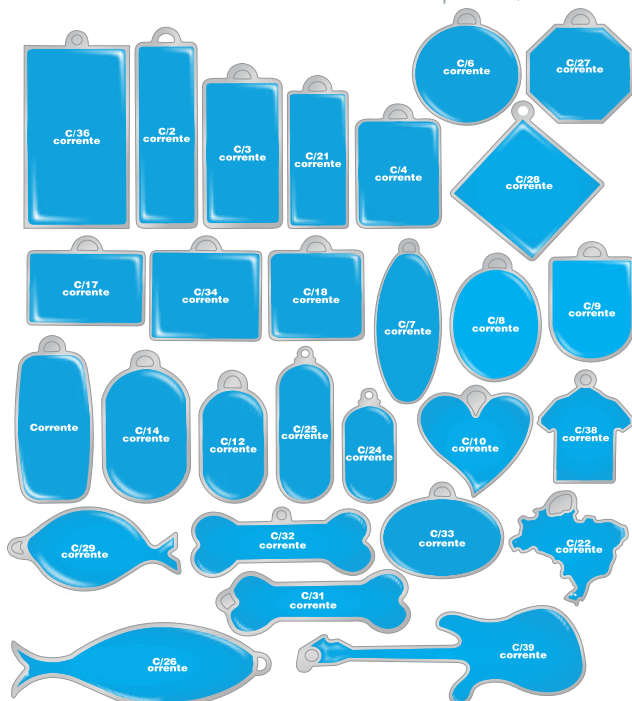

BASES DESENVOLVIDAS COM ATENÇÃO ESPECIAL AOS DETALHES FEITAS PARA VALORIZAR AINDA MAIS SUAS LEMBRANÇAS.

BASE TRADICIONAL

BASE COM BRASÃO 3D

BASE COM BRASÃO METÁLICO

BASE COM PORTA RETRATO (10X15)

VISTA SUPERIOR

1

Escolha o modelo da chapinha;

Chaveiros Chapinha com Corrente e Resina

2

Escolha a argola;

1

Escolha o modelo da chapinha para couro;

Chaveiros Chapinha com Couro e Resina

2

Escolha o Gatilho:

ABZ 2200

ABZ 2636

ABZ 1955

ABZ 1657

ABZ 2637

ABZ 0548